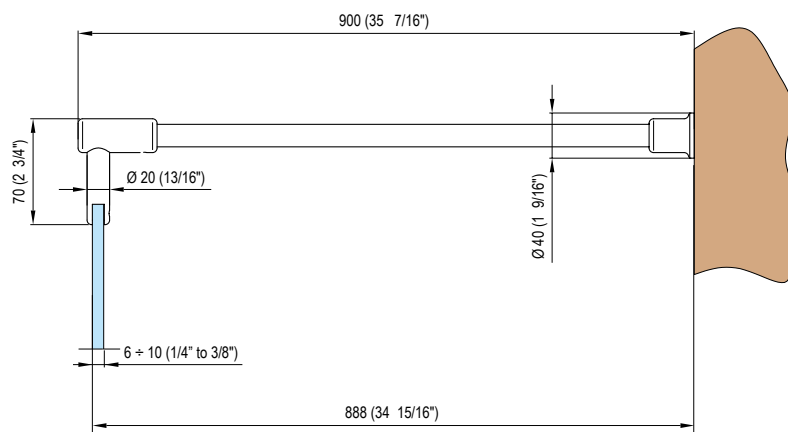

finiture / colors
13-14-15-16-40

5F01

- Barra fermavetro muro-velro fisso.
- Barra refuerzo pared-vidrio fijo.
- Stabilising bar wall-fixed glass.
- Stabilisierungsstange Wand- festes Glas.
- Barre de renfort mur-verre fixe.