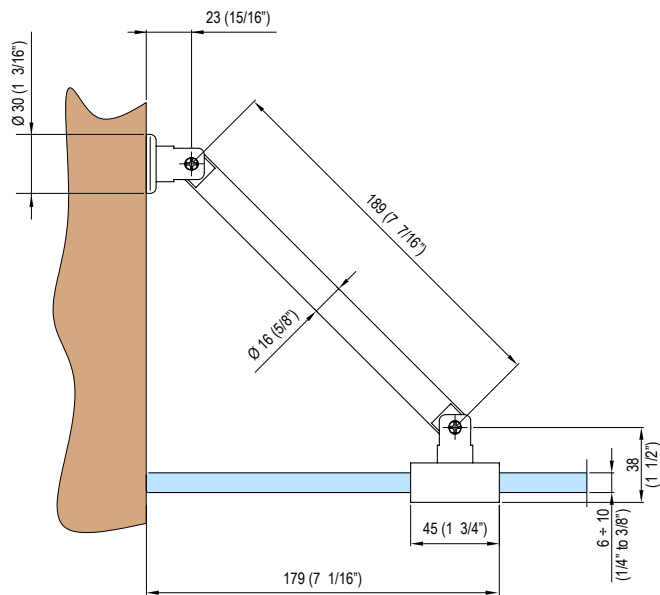

Possibile tagliare a misura eseguendo poi nuovamente il foro

Possible to shear to length and make hole again

5F22

- Barra fermavetro muro-velro fiso. Sezione quadra.
- Barra refuerzo pared-vidrio fijo. Sección cuadrada.
- Stabilising bar wall-fixed glass. Square section.
- Stabilisierungsstange Wand- festes Glas. Rohr eckig.
- Barre de renfort mur-verre fixe. Section carrée.

Possibile tagliare a misura eseguendo poi nuovamente il foro

Possible to shear to length and make hole again

5F08

- Barra fermavetro 45° muro-vidrio fijo.
- Barra refuerzo pared-vidrio fijo 45°.
- Stabilising bar 45°. Wall-fixed glass.
- Stabilisierungsstange bei 45°. Wand- festes Glas.
- Barre de renfort 45° mur-verre fixe.

5F10

- Barra fermavetro 45° muro-vidrio fijo lungo.
- Barra refuerzo larga pared-vidrio fijo 45° .
- Stabilising bar 45°. Wall-fixed glass.
- Stabilisierungsstange bei 45°. Wand- festes Glas.
- Barre de renfort longue 45° mur-verre fixe.