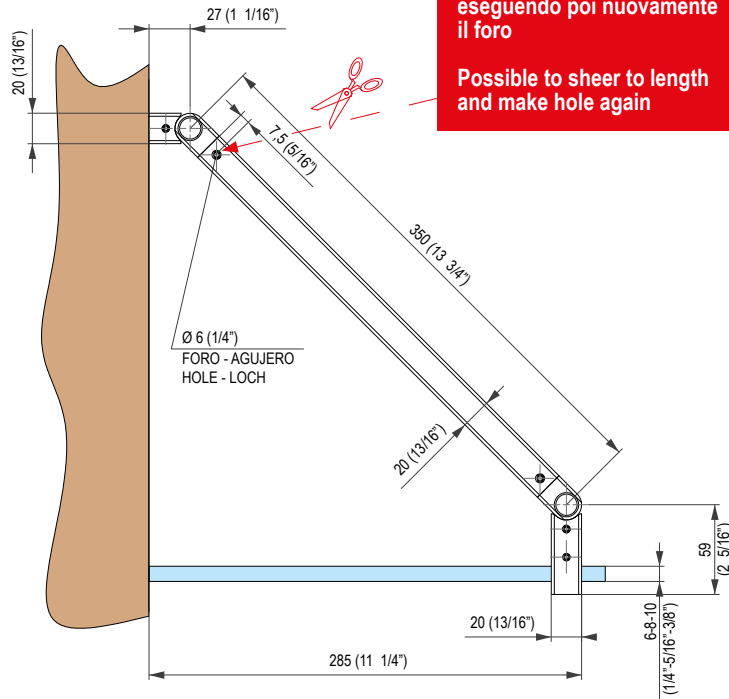

5F01A

- Barra fermavetro muro-velro fisso.
- Barra refuerzo pared-vidrio fijo.
- Stabilising bar wall-fixed glass.
- Stabilisierungsstange Wand- festes Glas.
- Barre de renfort mur-verre fixe.

5F04

- Barra fermavetro vetro-vetro per due fissi.
- Barra refuerzo vidrio-vidrio para dos vidrios fijos.
- Stabilising bar for 2 fixed glasses.
- Stabilisierungsstange für zwei festen Glasplatten.
- Barre de renfort verre-verre pour deux verres fixes.

5F01T

- Accessorio a "T" per fermavetro.
- Accesorio a "T" para barra refuerzo.
- "T" accessory for stabilising bar.
- Zubehörteil für Stabilisierungsstange.
- Accessoire en "T" pour vitrage.

5F20

- Barra fermavetro muro-velro fiso. Sezione quadra.
- Barra refuerzo pared-vidrio fijo. Sección cuadrada.
- Stabilising bar wall-fixed glass. Square section.
- Stabilisierungsstange Wand- festes Glas. Rohr eckig.
- Barre de renfort mur-verre fixe. Section carrée.

Possibile tagliare a misura eseguendo poi nuovamente il foro

Possible to shear to length and make hole again

5F22

- Barra fermavetro muro-velro fiso. Sezione quadra.
- Barra refuerzo pared-vidrio fijo. Sección cuadrada.
- Stabilising bar wall-fixed glass. Square section.
- Stabilisierungsstange Wand- festes Glas. Rohr eckig.
- Barre de renfort mur-verre fixe. Section carrée.

Possibile tagliare a misura eseguendo poi nuovamente il foro

Possible to shear to length and make hole again

5F08

- Barra fermavetro 45° muro-vidrio fijo.
- Barra refuerzo pared-vidrio fijo 45°.
- Stabilising bar 45°. Wall-fixed glass.
- Stabilisierungsstange bei 45°. Wand- festes Glas.
- Barre de renfort 45° mur-verre fixe.