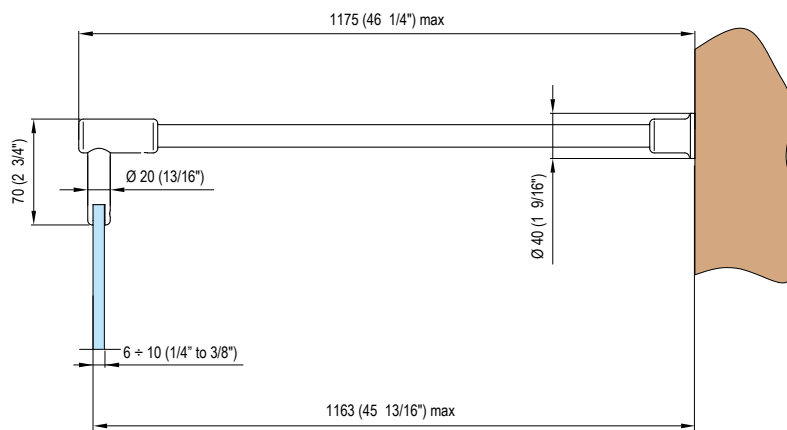

finiture / colors
13-14-15-16-40

5F01

- Barra fermavetro muro-velro fisso.
- Barra refuerzo pared-vidrio fijo.
- Stabilising bar wall-fixed glass.
- Stabilisierungsstange Wand- festes Glas.
- Barre de renfort mur-verre fixe.

5F01A

- Barra fermavetro muro-velro fisso.
- Barra refuerzo pared-vidrio fijo.
- Stabilising bar wall-fixed glass.
- Stabilisierungsstange Wand- festes Glas.
- Barre de renfort mur-verre fixe.

5F04

- Barra fermavetro vetro-vetro per due fissi.
- Barra refuerzo vidrio-vidrio para dos vidrios fijos.
- Stabilising bar for 2 fixed glasses.
- Stabilisierungsstange für zwei festen Glasplatten.
- Barre de renfort verre-verre pour deux verres fixes.