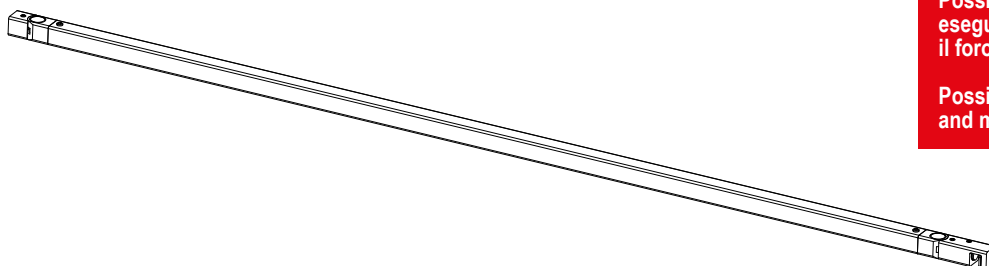

5F01T

- Accessorio a "T" per fermavetro.
- Accesorio a "T" para barra refuerzo.
- "T" accessory for stabilising bar.
- Zubehörteil für Stabilisierungsstange.
- Accessoire en "T" pour vitrage.

5F20

- Barra fermavetro muro-velro fiso. Sezione quadra.
- Barra refuerzo pared-vidrio fijo. Sección cuadrada.
- Stabilising bar wall-fixed glass. Square section.
- Stabilisierungsstange Wand- festes Glas. Rohr eckig.
- Barre de renfort mur-verre fixe. Section carrée.

Possibile tagliare a misura eseguendo poi nuovamente il foro

Possible to shear to length and make hole again

5F22

- Barra fermavetro muro-velro fiso. Sezione quadra.
- Barra refuerzo pared-vidrio fijo. Sección cuadrada.
- Stabilising bar wall-fixed glass. Square section.
- Stabilisierungsstange Wand- festes Glas. Rohr eckig.
- Barre de renfort mur-verre fixe. Section carrée.

Possibile tagliare a misura eseguendo poi nuovamente il foro

Possible to shear to length and make hole again

5F08

- Barra fermavetro 45° muro-vidrio fijo.
- Barra refuerzo pared-vidrio fijo 45°.
- Stabilising bar 45°. Wall-fixed glass.
- Stabilisierungsstange bei 45°. Wand- festes Glas.
- Barre de renfort 45° mur-verre fixe.