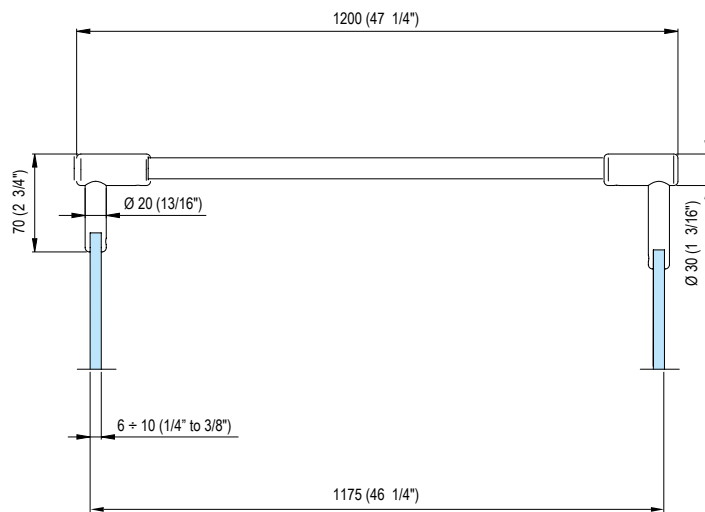

5F01A

- Barra fermavetro muro-velro fisso.
- Barra refuerzo pared-vidrio fijo.
- Stabilising bar wall-fixed glass.
- Stabilisierungsstange Wand- festes Glas.
- Barre de renfort mur-verre fixe.

5F04

- Barra fermavetro vetro-vetro per due fissi.
- Barra refuerzo vidrio-vidrio para dos vidrios fijos.
- Stabilising bar for 2 fixed glasses.
- Stabilisierungsstange für zwei festen Glasplatten.
- Barre de renfort verre-verre pour deux verres fixes.