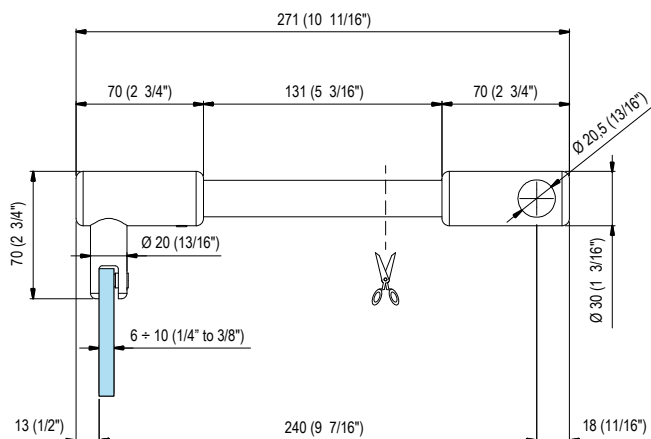

5F01T

- Accessorio a "T" per fermavetro.
- Accesorio a "T" para barra refuerzo.
- "T" accessory for stabilising bar.
- Zubehörteil für Stabilisierungsstange.
- Accessoire en "T" pour vitrage.