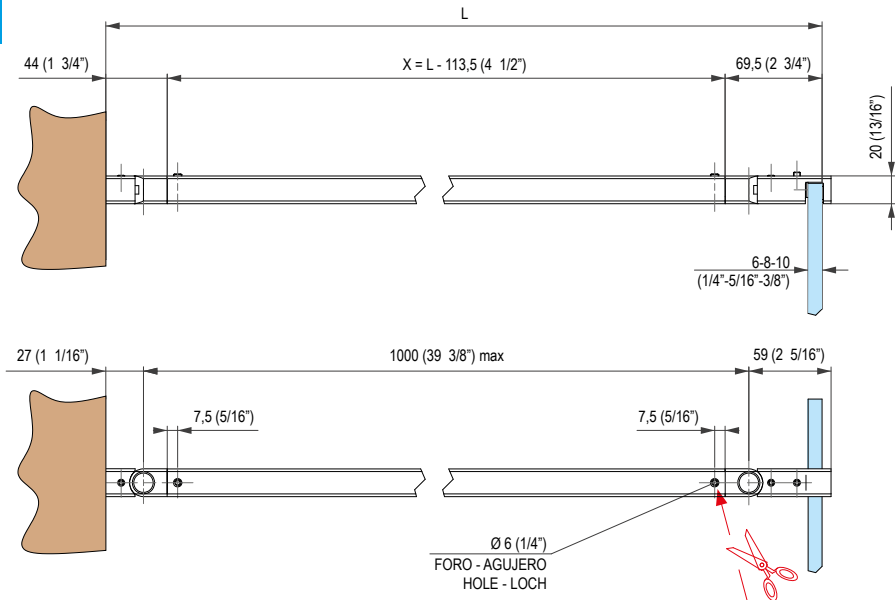

5F01A

- Barra fermavetro muro-velro fisso.
- Barra refuerzo pared-vidrio fijo.
- Stabilising bar wall-fixed glass.
- Stabilisierungsstange Wand- festes Glas.
- Barre de renfort mur-verre fixe.

5F04

- Barra fermavetro vetro-vetro per due fissi.
- Barra refuerzo vidrio-vidrio para dos vidrios fijos.
- Stabilising bar for 2 fixed glasses.
- Stabilisierungsstange für zwei festen Glasplatten.
- Barre de renfort verre-verre pour deux verres fixes.

5F01T

- Accessorio a "T" per fermavetro.
- Accesorio a "T" para barra refuerzo.
- "T" accessory for stabilising bar.
- Zubehörteil für Stabilisierungsstange.
- Accessoire en "T" pour vitrage.

5F20

- Barra fermavetro muro-velro fiso. Sezione quadra.
- Barra refuerzo pared-vidrio fijo. Sección cuadrada.
- Stabilising bar wall-fixed glass. Square section.
- Stabilisierungsstange Wand- festes Glas. Rohr eckig.
- Barre de renfort mur-verre fixe. Section carrée.

Possibile tagliare a misura eseguendo poi nuovamente il foro

Possible to shear to length and make hole again

5F22

- Barra fermavetro muro-velro fiso. Sezione quadra.
- Barra refuerzo pared-vidrio fijo. Sección cuadrada.
- Stabilising bar wall-fixed glass. Square section.
- Stabilisierungsstange Wand- festes Glas. Rohr eckig.
- Barre de renfort mur-verre fixe. Section carrée.