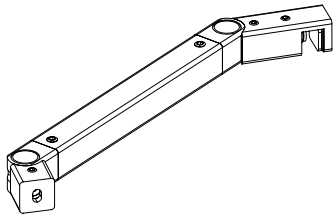

5F01A

- Barra fermavetro muro-velro fisso.
- Barra refuerzo pared-vidrio fijo.
- Stabilising bar wall-fixed glass.
- Stabilisierungsstange Wand- festes Glas.
- Barre de renfort mur-verre fixe.

5F04

- Barra fermavetro vetro-vetro per due fissi.
- Barra refuerzo vidrio-vidrio para dos vidrios fijos.
- Stabilising bar for 2 fixed glasses.
- Stabilisierungsstange für zwei festen Glasplatten.
- Barre de renfort verre-verre pour deux verres fixes.

5F01T

- Accessorio a "T" per fermavetro.
- Accesorio a "T" para barra refuerzo.
- "T" accessory for stabilising bar.
- Zubehörteil für Stabilisierungsstange.
- Accessoire en "T" pour vitrage.

5F20

- Barra fermavetro muro-velro fiso. Sezione quadra.
- Barra refuerzo pared-vidrio fijo. Sección cuadrada.
- Stabilising bar wall-fixed glass. Square section.
- Stabilisierungsstange Wand- festes Glas. Rohr eckig.
- Barre de renfort mur-verre fixe. Section carrée.

Possibile tagliare a misura eseguendo poi nuovamente il foro

Possible to shear to length and make hole again

5F22

- Barra fermavetro muro-velro fiso. Sezione quadra.
- Barra refuerzo pared-vidrio fijo. Sección cuadrada.
- Stabilising bar wall-fixed glass. Square section.
- Stabilisierungsstange Wand- festes Glas. Rohr eckig.
- Barre de renfort mur-verre fixe. Section carrée.