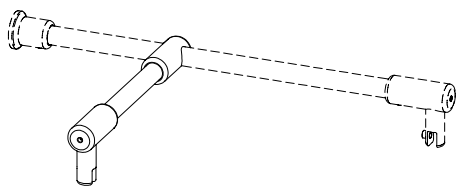

5F01A

- Barra fermavetro muro-velro fisso.
- Barra refuerzo pared-vidrio fijo.
- Stabilising bar wall-fixed glass.
- Stabilisierungsstange Wand- festes Glas.
- Barre de renfort mur-verre fixe.

5F04

- Barra fermavetro vetro-vetro per due fissi.
- Barra refuerzo vidrio-vidrio para dos vidrios fijos.
- Stabilising bar for 2 fixed glasses.
- Stabilisierungsstange für zwei festen Glasplatten.
- Barre de renfort verre-verre pour deux verres fixes.

5F01T

- Accessorio a "T" per fermavetro.
- Accesorio a "T" para barra refuerzo.
- "T" accessory for stabilising bar.
- Zubehörteil für Stabilisierungsstange.
- Accessoire en "T" pour vitrage.

5F20

- Barra fermavetro muro-velro fiso. Sezione quadra.
- Barra refuerzo pared-vidrio fijo. Sección cuadrada.
- Stabilising bar wall-fixed glass. Square section.
- Stabilisierungsstange Wand- festes Glas. Rohr eckig.
- Barre de renfort mur-verre fixe. Section carrée.