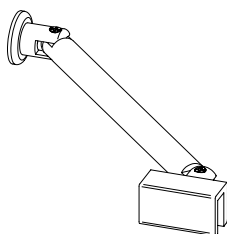

5F01T

- Accessorio a "T" per fermavetro.
- Accesorio a "T" para barra refuerzo.
- "T" accessory for stabilising bar.
- Zubehörteil für Stabilisierungsstange.
- Accessoire en "T" pour vitrage.

5F20

- Barra fermavetro muro-velro fiso. Sezione quadra.
- Barra refuerzo pared-vidrio fijo. Sección cuadrada.
- Stabilising bar wall-fixed glass. Square section.
- Stabilisierungsstange Wand- festes Glas. Rohr eckig.
- Barre de renfort mur-verre fixe. Section carrée.

Possibile tagliare a misura eseguendo poi nuovamente il foro

Possible to shear to length and make hole again

5F22

- Barra fermavetro muro-velro fiso. Sezione quadra.
- Barra refuerzo pared-vidrio fijo. Sección cuadrada.
- Stabilising bar wall-fixed glass. Square section.
- Stabilisierungsstange Wand- festes Glas. Rohr eckig.
- Barre de renfort mur-verre fixe. Section carrée.

Possibile tagliare a misura eseguendo poi nuovamente il foro

Possible to shear to length and make hole again

5F08

- Barra fermavetro 45° muro-vidrio fijo.
- Barra refuerzo pared-vidrio fijo 45°.
- Stabilising bar 45°. Wall-fixed glass.
- Stabilisierungsstange bei 45°. Wand- festes Glas.
- Barre de renfort 45° mur-verre fixe.