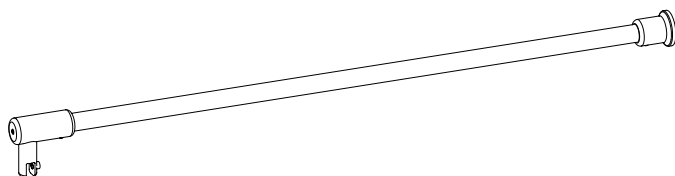

finiture / colors
13-14-15-16-40

5F01

- Barra fermavetro muro-velro fisso.
- Barra refuerzo pared-vidrio fijo.
- Stabilising bar wall-fixed glass.
- Stabilisierungsstange Wand- festes Glas.
- Barre de renfort mur-verre fixe.

5F01A

- Barra fermavetro muro-velro fisso.
- Barra refuerzo pared-vidrio fijo.
- Stabilising bar wall-fixed glass.
- Stabilisierungsstange Wand- festes Glas.
- Barre de renfort mur-verre fixe.

5F04

- Barra fermavetro vetro-vetro per due fissi.
- Barra refuerzo vidrio-vidrio para dos vidrios fijos.
- Stabilising bar for 2 fixed glasses.
- Stabilisierungsstange für zwei festen Glasplatten.
- Barre de renfort verre-verre pour deux verres fixes.