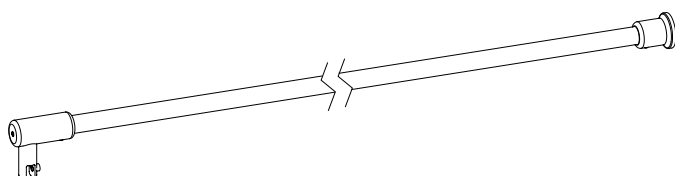

finiture / colors
13-14-15-16-40

5F01

- Barra fermavetro muro-velro fisso.
- Barra refuerzo pared-vidrio fijo.
- Stabilising bar wall-fixed glass.
- Stabilisierungsstange Wand- festes Glas.
- Barre de renfort mur-verre fixe.

5F01A

- Barra fermavetro muro-velro fisso.
- Barra refuerzo pared-vidrio fijo.
- Stabilising bar wall-fixed glass.
- Stabilisierungsstange Wand- festes Glas.
- Barre de renfort mur-verre fixe.

5F04

- Barra fermavetro vetro-vetro per due fissi.
- Barra refuerzo vidrio-vidrio para dos vidrios fijos.
- Stabilising bar for 2 fixed glasses.
- Stabilisierungsstange für zwei festen Glasplatten.
- Barre de renfort verre-verre pour deux verres fixes.