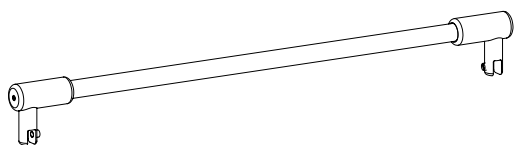

5F01A

- Barra fermavetro muro-velro fisso.
- Barra refuerzo pared-vidrio fijo.
- Stabilising bar wall-fixed glass.
- Stabilisierungsstange Wand- festes Glas.
- Barre de renfort mur-verre fixe.

5F04

- Barra fermavetro vetro-vetro per due fissi.
- Barra refuerzo vidrio-vidrio para dos vidrios fijos.
- Stabilising bar for 2 fixed glasses.
- Stabilisierungsstange für zwei festen Glasplatten.
- Barre de renfort verre-verre pour deux verres fixes.

5F01T

- Accessorio a "T" per fermavetro.
- Accesorio a "T" para barra refuerzo.
- "T" accessory for stabilising bar.
- Zubehörteil für Stabilisierungsstange.
- Accessoire en "T" pour vitrage.

5F20

- Barra fermavetro muro-velro fiso. Sezione quadra.
- Barra refuerzo pared-vidrio fijo. Sección cuadrada.
- Stabilising bar wall-fixed glass. Square section.
- Stabilisierungsstange Wand- festes Glas. Rohr eckig.
- Barre de renfort mur-verre fixe. Section carrée.

Possibile tagliare a misura eseguendo poi nuovamente il foro

Possible to shear to length and make hole again

5F22

- Barra fermavetro muro-velro fiso. Sezione quadra.
- Barra refuerzo pared-vidrio fijo. Sección cuadrada.
- Stabilising bar wall-fixed glass. Square section.
- Stabilisierungsstange Wand- festes Glas. Rohr eckig.
- Barre de renfort mur-verre fixe. Section carrée.