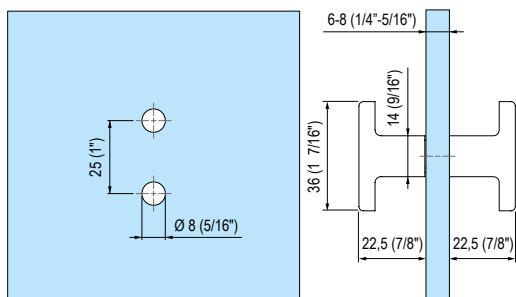

5A00

- Coppia pomoli Ala system.
- Juego de pomos Ala system.
- Ala system knobs.
- Paar Kugelgriff Ala System.
- Poignée double.

5C00

- Maniglia interasse 170mm Inox.
- Tirador. Distancia entre ejes 170mm. Inoxidable.
- Handle centre distance 170mm. Stainless steel.
- Türdrücker. Achsenabstand 170mm. Edelstahl.
- Poignée entraxe 170mm. Inox.

5H01

- Coppia maniglioni dritti. Interasse 192mm. Acciaio inox.
- Juego de tiradores. Distancia entre ejes 192mm. Acero.
- Pair of handles. Centre distance 192mm. Stainless steel.
- Paar gerade Stangegriffe. Achsenabstand 192mm. Edelstahl.
- Poignée double droite. Entraxe 192mm. Inox.

5H03

- Coppia maniglioni dritti. Interasse 250mm. Acciaio inox.
- Juego de tiradores. Distancia entre ejes 250mm. Acero.
- Pair of handles. Centre distance 250mm. Stainless steel.
- Paar gerade Stangegriffe. Achsenabstand 250mm. Edelstahl.
- Poignée double droite. Entraxe 250mm. Inox.