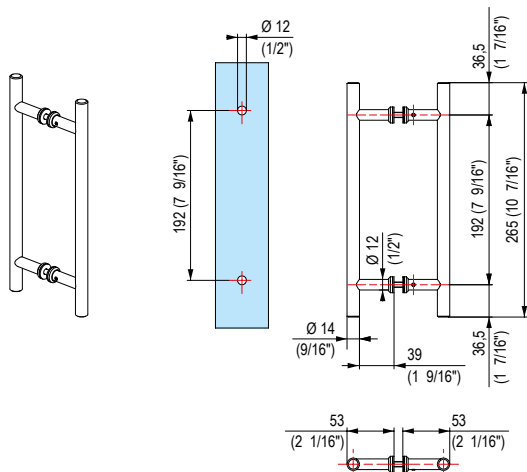

5A00

- Coppia pomoli Ala system.
- Juego de pomos Ala system.
- Ala system knobs.
- Paar Kugelgriff Ala System.
- Poignée double.

5C00

- Maniglia interasse 170mm Inox.
- Tirador. Distancia entre ejes 170mm. Inoxidable.
- Handle centre distance 170mm. Stainless steel.
- Türdrücker. Achsenabstand 170mm. Edelstahl.
- Poignée entraxe 170mm. Inox.

5H01

- Coppia maniglioni dritti. Interasse 192mm. Acciaio inox.
- Juego de tiradores. Distancia entre ejes 192mm. Acero.
- Pair of handles. Centre distance 192mm. Stainless steel.
- Paar gerade Stangegriffe. Achsenabstand 192mm. Edelstahl.
- Poignée double droite. Entraxe 192mm. Inox.

5H03

- Coppia maniglioni dritti. Interasse 250mm. Acciaio inox.
- Juego de tiradores. Distancia entre ejes 250mm. Acero.
- Pair of handles. Centre distance 250mm. Stainless steel.
- Paar gerade Stangegriffe. Achsenabstand 250mm. Edelstahl.
- Poignée double droite. Entraxe 250mm. Inox.