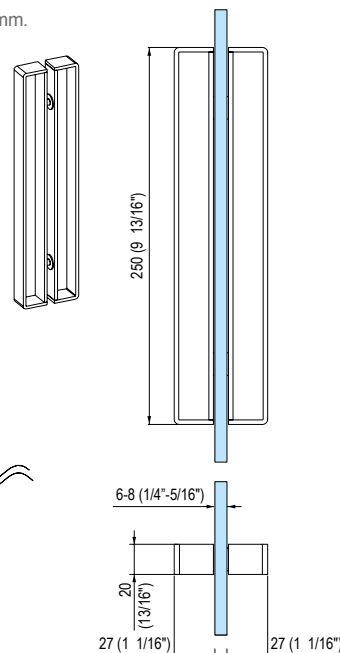

5A00

- Coppia pomoli Ala system.
- Juego de pomos Ala system.
- Ala system knobs.
- Paar Kugelgriff Ala System.
- Poignée double.

5C00

- Maniglia interasse 170mm Inox.
- Tirador. Distancia entre ejes 170mm. Inoxidable.
- Handle centre distance 170mm. Stainless steel.
- Türdrücker. Achsenabstand 170mm. Edelstahl.
- Poignée entraxe 170mm. Inox.

5H01

- Coppia maniglioni dritti. Interasse 192mm. Acciaio inox.
- Juego de tiradores. Distancia entre ejes 192mm. Acero.
- Pair of handles. Centre distance 192mm. Stainless steel.
- Paar gerade Stangegriffe. Achsenabstand 192mm. Edelstahl.
- Poignée double droite. Entraxe 192mm. Inox.

5H03

- Coppia maniglioni dritti. Interasse 250mm. Acciaio inox.
- Juego de tiradores. Distancia entre ejes 250mm. Acero.
- Pair of handles. Centre distance 250mm. Stainless steel.
- Paar gerade Stangegriffe. Achsenabstand 250mm. Edelstahl.
- Poignée double droite. Entraxe 250mm. Inox.