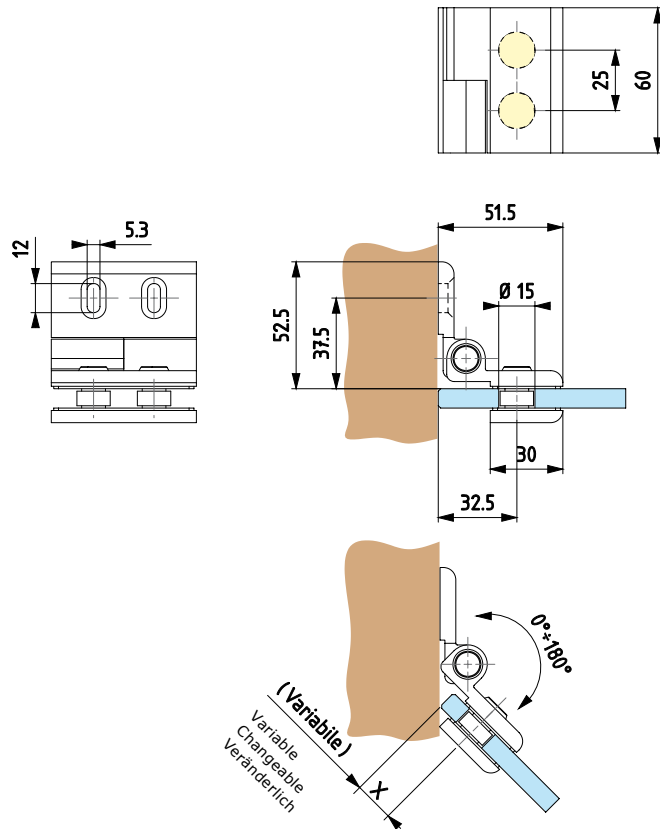

## 4420

- Angolare muro-vetro regolabile.
- Angular regulable pared-vidrio.
- Angular fitting wall to glass.
- Einstellbarer Winkelverbinder Wand-Glas.

## 4421

- Angolare vetro-vetro regolabile.
- Angular vidrio-vidrio regulable.
- Adjustable angular fitting glass to glass.
- Einstellbarer Winkelverbinder Glas-Glas.