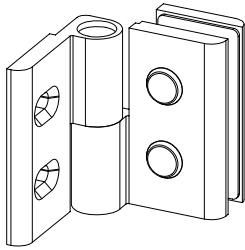

## 4420

- Angolare muro-vetro regolabile.
- Angular regulable pared-vidrio.
- Angular fitting wall to glass.
- Einstellbarer Winkelverbinder Wand-Glas.

## 4421

- Angolare vetro-vetro regolabile.
- Angular vidrio-vidrio regulable.
- Adjustable angular fitting glass to glass.
- Einstellbarer Winkelverbinder Glas-Glas.