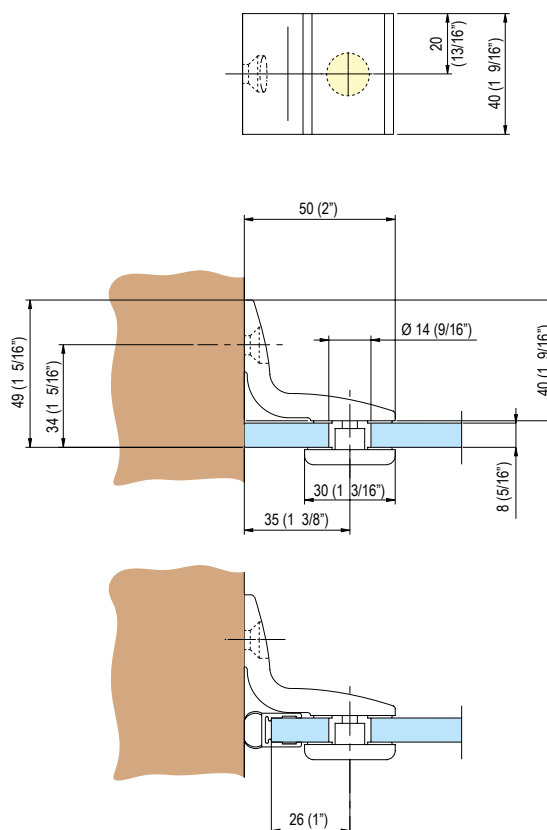

4414

- Angolare piccolo muro-vetro.
- Angular pequeño pared-vidrio.
- Small angular fitting wall to glass.
- Kleiner Winkelverbinder Wand-Glas.
- Équerre mur-verre.

4415

- Angolare piccolo vetro-vetro 90°.
- Angular pequeño vidrio-vidrio 90°.
- Small angular fitting glass to glass 90°.
- Kleiner Winkelverbinder Glas-Glas 90°.
- Petite équerre verre-verre 90°.