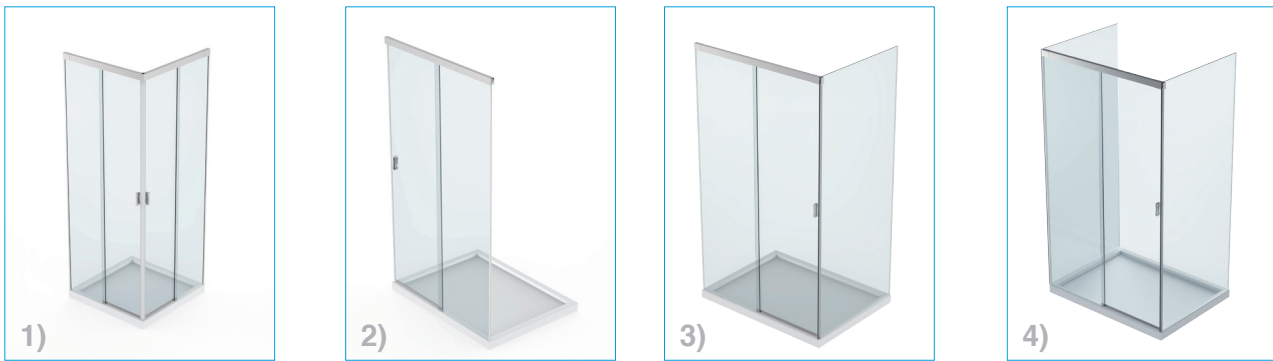

Il kit è progettato per vetri con spessore 6 mm, realizzato in alluminio e disponibile nella finitura brillantata con cover laterali ed in angolo realizzate in acciaio inox. È adatto a box doccia con dimensioni minime di 80x80 cm e massime di 100x180 cm con spazio di passaggio fino a 88 cm

System Piuma, sliding system for shower boxes, is the new proposal from Colcom in response to the current market demands for simple design, clean aesthetic lines, transparency and elegance. A peculiar characteristic of Piuma is its extreme functionality: the distance between the sliding door and the fixed glazing is reduced to a minimum. Piuma is also robust: dimensions and weights are no longer a limit because the set can bear large glass sizes without any weight or bending problems.

The set is designed for 6 mm-thick glass, made of aluminum and available in a fine-polishing finish with side and corner covers made of stainless steel. It is suitable for showers with minimum dimensions of 80x80cms and 100x180cms maximum with a passage space of up to 88cms.

Configurazioni / Configurations

Può essere applicato a quattro configurazioni di base: **1)** in angolo con due vetri scorrevoli, **2)** in nicchia con un solo vetro scorrevole, **3)** in angolo con un solo vetro scorrevole, **4)** un solo vetro scorrevole con due vetri laterali fissi.

Come tutti i prodotti Colcom, Piuma System, è stato sottoposto a severi collaudi che ne garantiscono ottime prestazioni e durata nel tempo, si distingue per rapidità e semplicità di installazione (con una particolare facilità di accesso e possibilità di correzioni al sistema di allineamento dell'anta) e per un ottimo rapporto qualità/prezzo.

Four basic configurations are possible: 1) corner set with two sliding doors, 2) niche set with single sliding door, 3) corner set with single sliding door, 4) single sliding door with two fixed side glazings.

Like all Colcom products, the Piuma system has been subjected to rigorous testing to ensure excellent performance and durability, it is quick and simple to install (with a particular easy access and the possibility to adjust the alignment system of the door) and has a very good quality/price ratio.

ES

PIUMA - Sistema corredero para ducha

Piuma System, sistema corredero para ducha, es la nueva propuesta de Colcom en respuesta a las necesidades actuales del mercado de diseño esencial, líneas limpias estéticas, transparencia y elegancia. Una característica especial del Piuma System es su funcionalidad: se reduce al mínimo la distancia entre el fijo y la puerta. Piuma System se distingue por su robustez: dimensiones y pesos ya no representan un problema ya que el kit puede soportar tamaño y peso del vidrio sin ningún problema de peso o de flexión. El kit está diseñado para vidrios de 6 mm de grosor, fabricado en aluminio y disponible en acabado pulido con cubierta lateral y en la esquina de acero inoxidable. Se adapta a mamparas de baño con dimensiones mínimas de 80 x 80 cm y 100 x 180 cm con un espacio de entrada de 88cm.

Configuraciones

Puede ser aplicado en cuatro configuraciones básicas: 1) en ángulo con dos puertas deslizantes, 2) con un solo vidrio corredero, 3) en ángulo con una puerta corredera y 4) una puerta con dos fijos laterales. Como todos los productos Colcom, Piuma System, ha sido sometido a pruebas estrictas que garantizan un rendimiento excelente y durabilidad, destaca por su velocidad, facilidad de instalación y posibilidades de correcciones en el sistema de alineación de la puerta y una relación calidad/precio excelente.

FR

PIUMA - Système pour cabine de douche