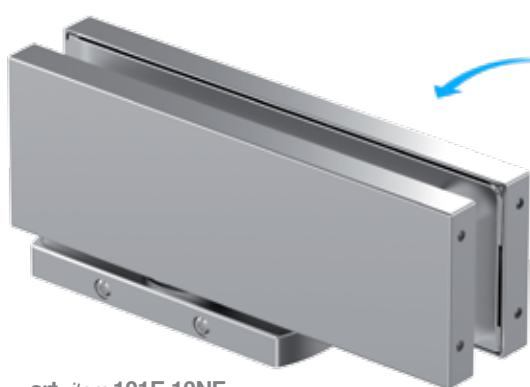

Biloba UNICA NF cerniera chiudiporta

Versione per interni e Serratura abbinata

Version for internal doors and associated lock

La serie Biloba Unica, la cui caratteristica è la chiusura automatica, costante e controllata dell'anta, si arricchisce di nuovi prodotti: cerniera Unica per porte interne, serratura e piastrina di fissaggio a pavimento, hanno forme e dimensioni essenziali ed eleganti; i colori delle piastrine possono essere scelti e personalizzati.

I nuovi prodotti coniugano una elevata qualità tecnica, la sicurezza del movimento ed il design minimale.

The series Biloba Unica by Colcom, whose characteristic is the automatic, constant and controlled closing of the door, adds new products. The Unica hinge for internal doors, the lock and the chance of having fixing plate to the floor with essential and elegant shapes and dimensions. Plates' colors can be chosen and customized.

These new products combine a high technical quality and minimal design with the safe movement of the door.

Versione NF e serratura

NF version and lock

art. item 101E 10NF

Biloba UNICA per interni

Biloba UNICA for indoors

Versione di Unica per porte interne non dotata di freno antivento.

Version of Unica for interior doors without the windproof brake.

la Serratura

the lock

La serratura a corredo della serie Unica è dotata della medesime forme e dimensioni delle cerniere.

The lock is supplied with the series Unica, being equipped with the same shape and size of the Unica hinges.