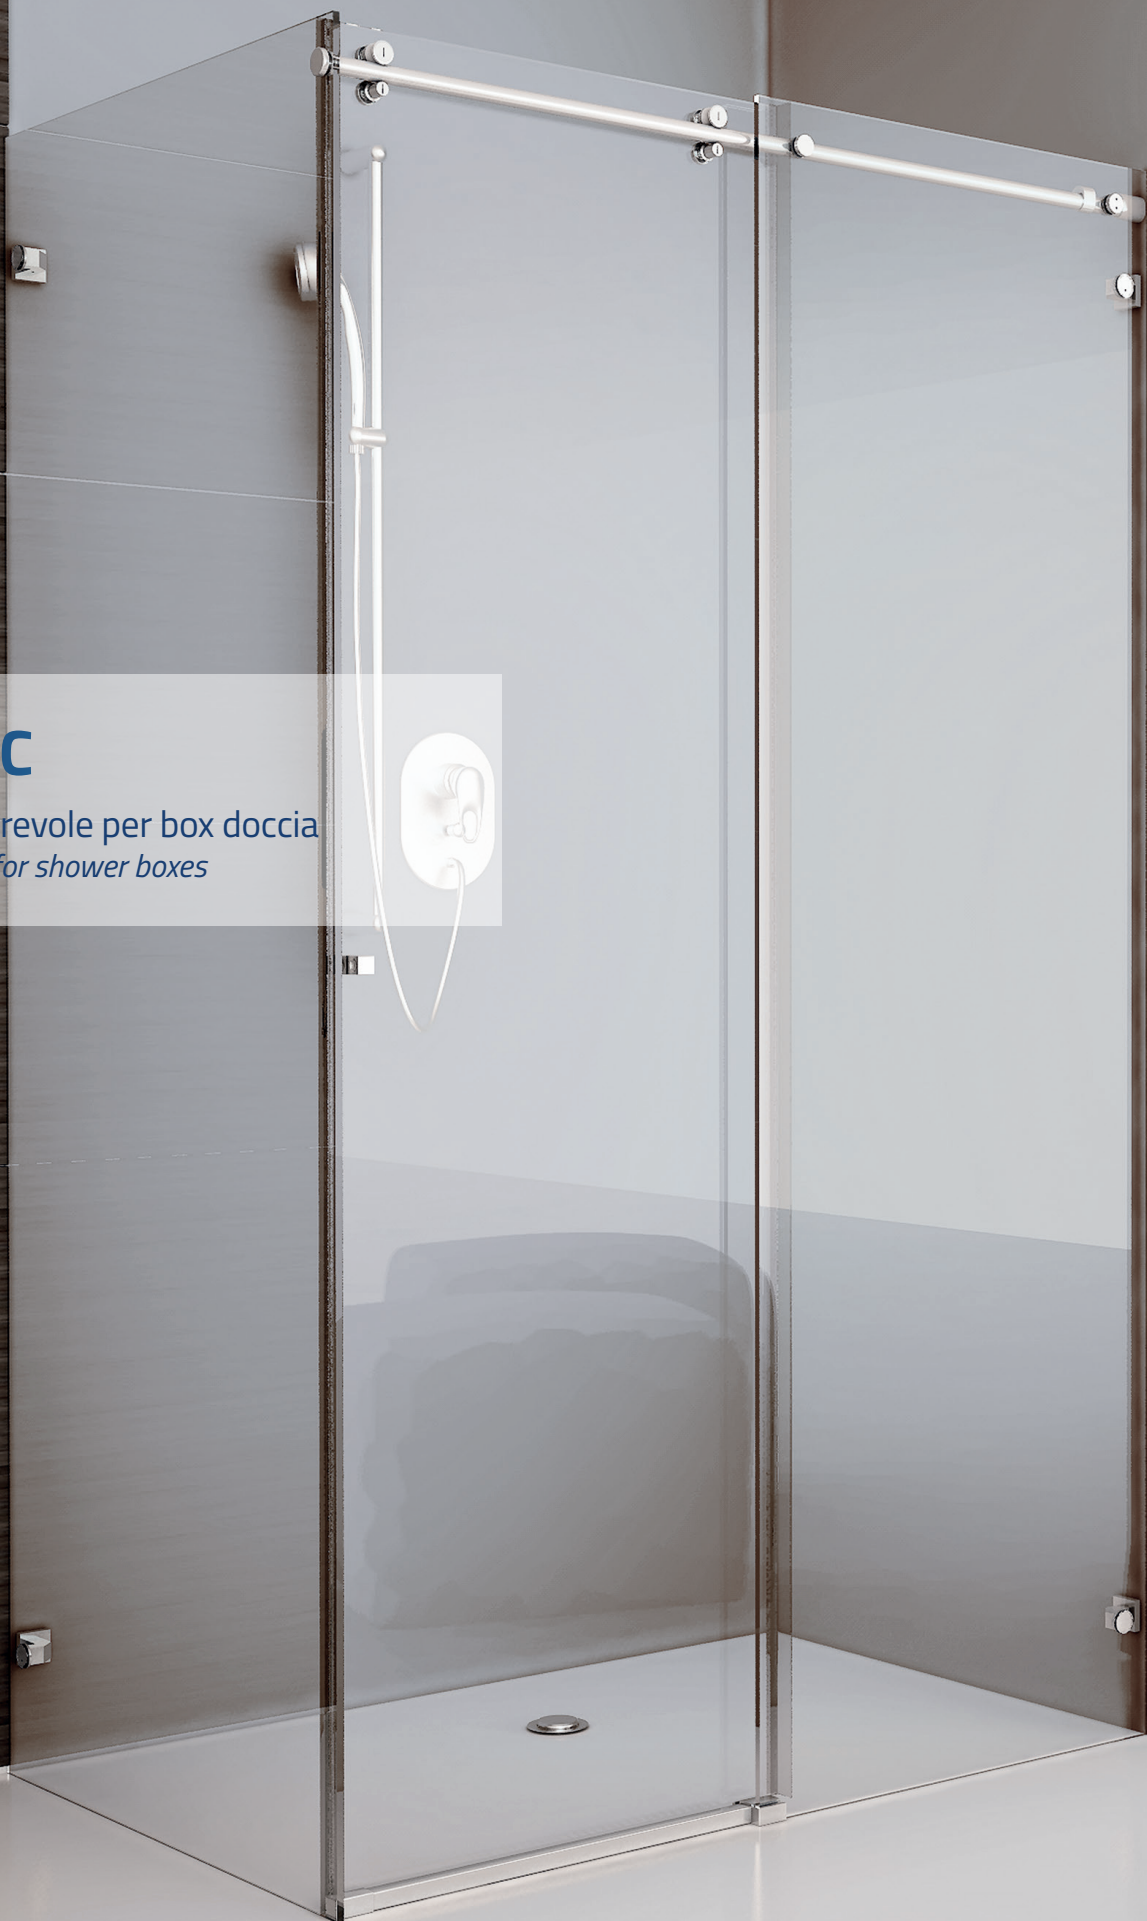

HIP-ZAC

Sistema scorrevole per box doccia
Sliding system for shower boxes