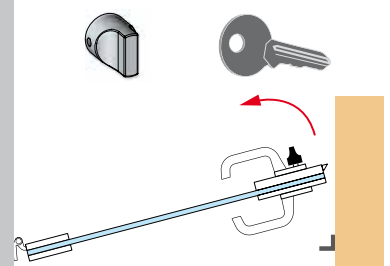

# FLEXA

Serratura con dimensioni ridotte che racchiude l'innovazione di un meccanismo interno (brevettato) che ne permette la funzionalità ambidestra, silenziosità e robustezza. Tre versioni disponibili per vetri con spessore: 8-10-12 mm.

## SERRATURA ORIZZONTALE IN BATTUTA CON MANIGLIA

Cerradura horizontal con tope y maneta.

Horizontal lock with handle for door with stop.

Waagrechtes Schloß mit Türdrücker für Anschlagtüren

0641

**6425**  
**CONTROSERRATURA**  
**ORIZZONTALE**

Cerradero Horizontal  
 Horizontal lock keeper  
 Zweites waagerechtes  
 Schloss

**6420**

**6421**

**6421A**

**6422**

**6422A**

**colcom**<sup>®</sup>  
Dettagli essenziali per il vetro temperato

**Colcom**