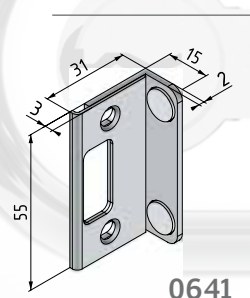

Schloss mit geringer Größe, die die Innovation eines internen (patentierten) Mechanismus einschließt. Dieses Mechanismus erlaubt die beidhändige Funktionalität, und es ist geräuschlos und stark. Drei Versionen sind für Glasdicke: 8-10-12 mm verfügbar.

## SERRATURA ORIZZONTALE IN BATTUTA CON MANIGLIA

Cerradura horizontal con tope y maneta.

Horizontal lock with handle for door with stop.

Waagrechtes Schloß mit Türdrücker für Anschlagtüren

0641

**6425**  
**CONTROSERRATURA**  
**ORIZZONTALE**