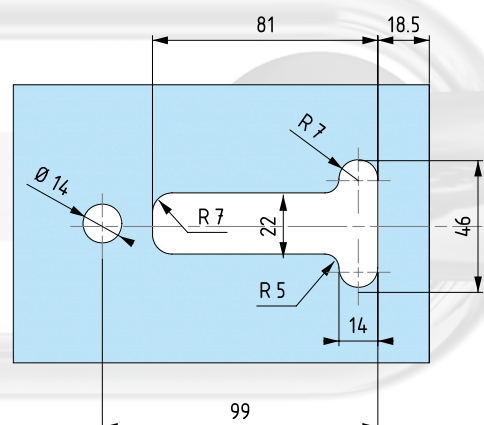

## SERRATURA ORIZZONTALE IN BATTUTA CON MANIGLIA

Cerradura horizontal con tope y maneta.

Horizontal lock with handle for door with stop.

Waagrechtes Schloß mit Türdrücker für Anschlagtüren

0641

**6425**  
**CONTROSERRATURA**  
**ORIZZONTALE**