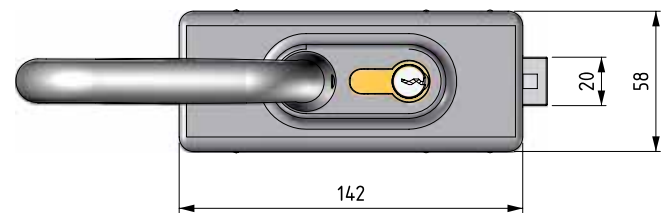

# FLEXA

Serratura con dimensioni ridotte che racchiude l'innovazione di un meccanismo interno (brevettato) che ne permette la funzionalità ambidestra, silenziosità e robustezza. Tre versioni disponibili per vetri con spessore: 8-10-12 mm.

Cerradura de pequeñas dimensiones, que encierra un innovador mecanismo interno (patentado), el cual permite que sea ambidiestra silenciosa y resistente. Hay tres modelos diferentes para vidrio de 8-10-12mm.

Small lock enclosing an innovative internal (patented) mechanism which allows the ambidextrous functionality and which is noise-free and strong. Three versions are available for glass thickness: 8-10-12 mm

Schloss mit geringer Größe, die die Innovation eines internen (patentierten) Mechanismus einschließt. Dieses Mechanismus erlaubt die beidhändige Funktionalität, und es ist geräuschlos und stark. Drei Versionen sind für Glasdicke: 8-10-12 mm verfügbar.