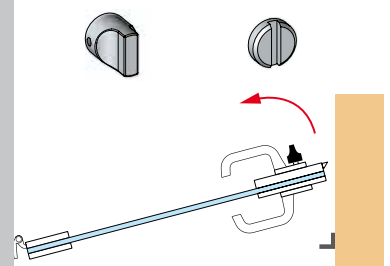

## SERRATURA ORIZZONTALE IN BATTUTA CON MANIGLIA

Cerradura horizontal con tope y maneta.

Horizontal lock with handle for door with stop.

Waagrechtes Schloß mit Türdrücker für Anschlagtüren

0641

**6425**  
**CONTROSERRATURA**  
**ORIZZONTALE**

Cerradero Horizontal  
 Horizontal lock keeper  
 Zweites waagerechtes  
 Schloss

**6420**

**6421**

**6421A**

**6422**

**6422A**

**colcom**<sup>®</sup>  
Dettagli essenziali per il vetro temperato

**Colcom**