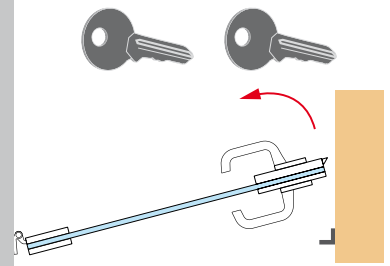

6425
CONTROSERRATURA
ORIZZONTALE

Cerradero Horizontal
Horizontal lock keeper
Zweites waagerechtes
Schloss

6420

6421

6421A

6422

6422A