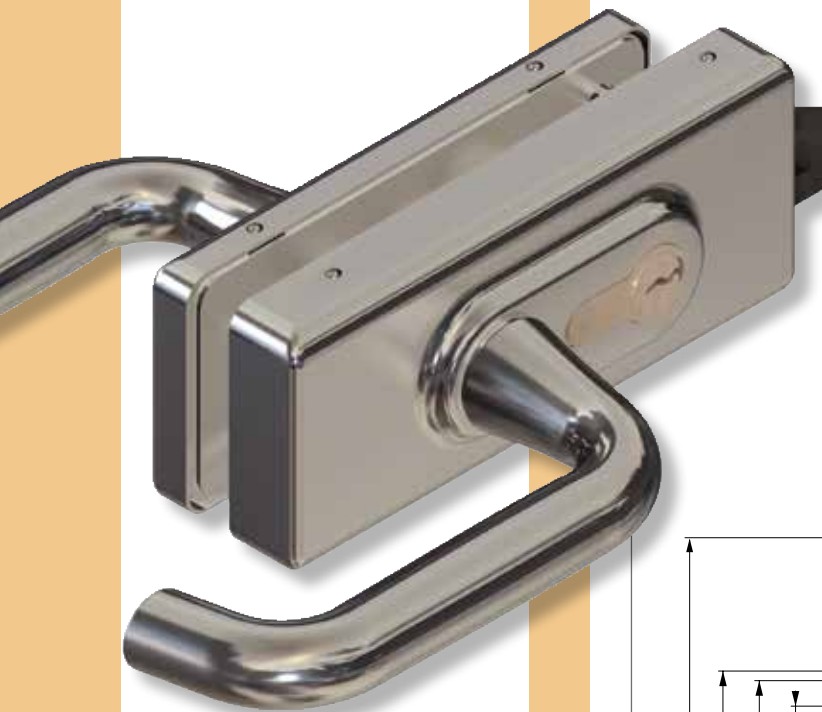

# FLEXA

Serratura con dimensioni ridotte che racchiude l'innovazione di un meccanismo interno (brevettato) che ne permette la funzionalità ambidestra, silenziosità e robustezza. Tre versioni disponibili per vetri con spessore: 8-10-12 mm.

Cerradura de pequeñas dimensiones, que encierra un innovador mecanismo interno (patentado), el cual permite que sea ambidiestra silenciosa y resistente. Hay tres modelos diferentes para vidrio de 8-10-12mm.

Small lock enclosing an innovative internal (patented) mechanism which allows the ambidextrous functionality and which is noise-free and strong. Three versions are available for glass thickness: 8-10-12 mm

Schloss mit geringer Größe, die die Innovation eines internen (patentierten) Mechanismus einschließt. Dieses Mechanismus erlaubt die beidhändige Funktionalität, und es ist geräuschlos und stark. Drei Versionen sind für Glasdicke: 8-10-12 mm verfügbar.