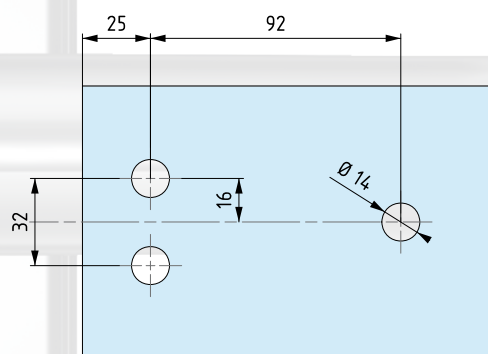

6425
CONTROSERRATURA
ORIZZONTALE

Cerradero Horizontal
Horizontal lock keeper
Zweites waagerechtes
Schloss

6420

6421

6421A

6422

6422A