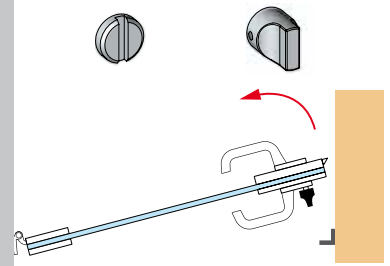

## SERRATURA ORIZZONTALE IN BATTUTA CON MANIGLIA

Cerradura horizontal con tope y maneta.

Horizontal lock with handle for door with stop.

Waagrechtes Schloß mit Türdrücker für Anschlagtüren

0641

**6425**  
**CONTROSERRATURA**  
**ORIZZONTALE**

Cerradero Horizontal  
 Horizontal lock keeper  
 Zweites waagerechtes  
 Schloss

**6420**

**6421**

**6421A**

**6422**

**6422A**

**colcom**<sup>®</sup>  
Dettagli essenziali per il vetro temperato

**Colcom**