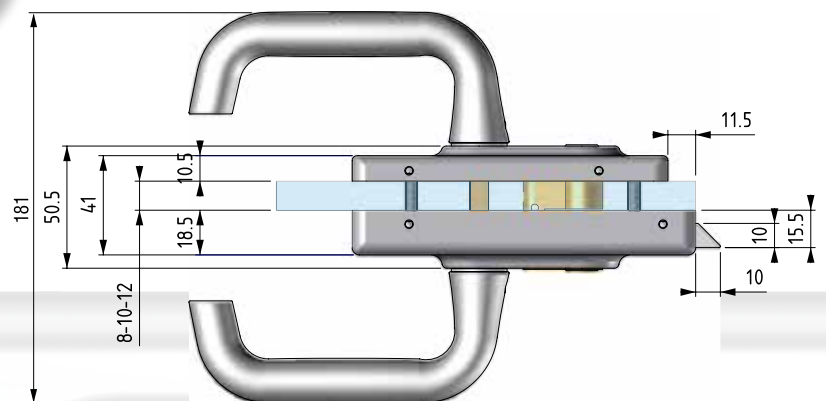

# FLEXA

Serratura con dimensioni ridotte che racchiude l'innovazione di un meccanismo interno (brevettato) che ne permette la funzionalità ambidestra, silenziosità e robustezza. Tre versioni disponibili per vetri con spessore: 8-10-12 mm.

Cerradura de pequeñas dimensiones, que encierra un innovador mecanismo interno (patentado), el cual permite que sea ambidiestra silenciosa y resistente. Hay tres modelos diferentes para vidrio de 8-10-12mm.

Small lock enclosing an innovative internal (patented) mechanism which allows the ambidextrous functionality and which is noise-free and strong. Three versions are available for glass thickness: 8-10-12 mm

Schloss mit geringer Größe, die die Innovation eines internen (patentierten) Mechanismus einschließt. Dieses Mechanismus erlaubt die beidhändige Funktionalität, und es ist geräuschlos und stark. Drei Versionen sind für Glasdicke: 8-10-12 mm verfügbar.