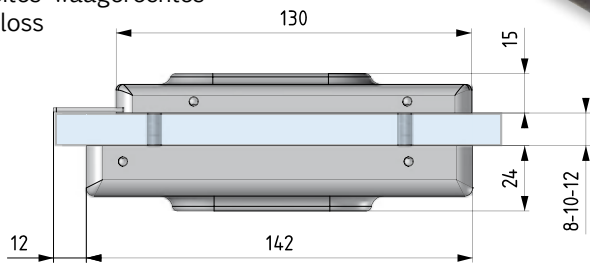

6425
CONTROSERRATURA
ORIZZONTALE

Cerradero Horizontal
Horizontal lock keeper
Zweites waagerechtes
Schloss

6420

6421

6421A

6422

6422A