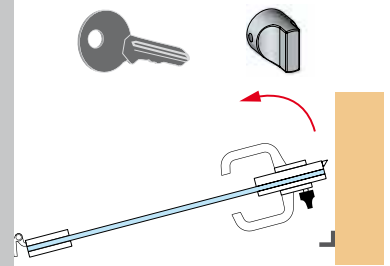

6425
CONTROSERRATURA
ORIZZONTALE

Cerradero Horizontal
Horizontal lock keeper
Zweites waagerechtes
Schloss

6420

6421

6421A

6422

6422A