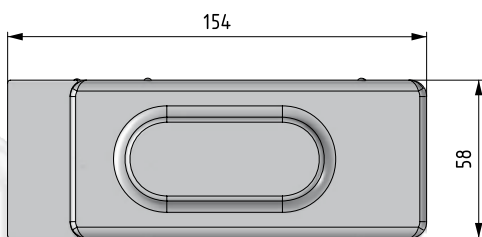

6425
CONTROSERRATURA
ORIZZONTALE

Cerradero Horizontal
Horizontal lock keeper
Zweites waagerechtes
Schloss

6420

6421

6421A

6422

6422A